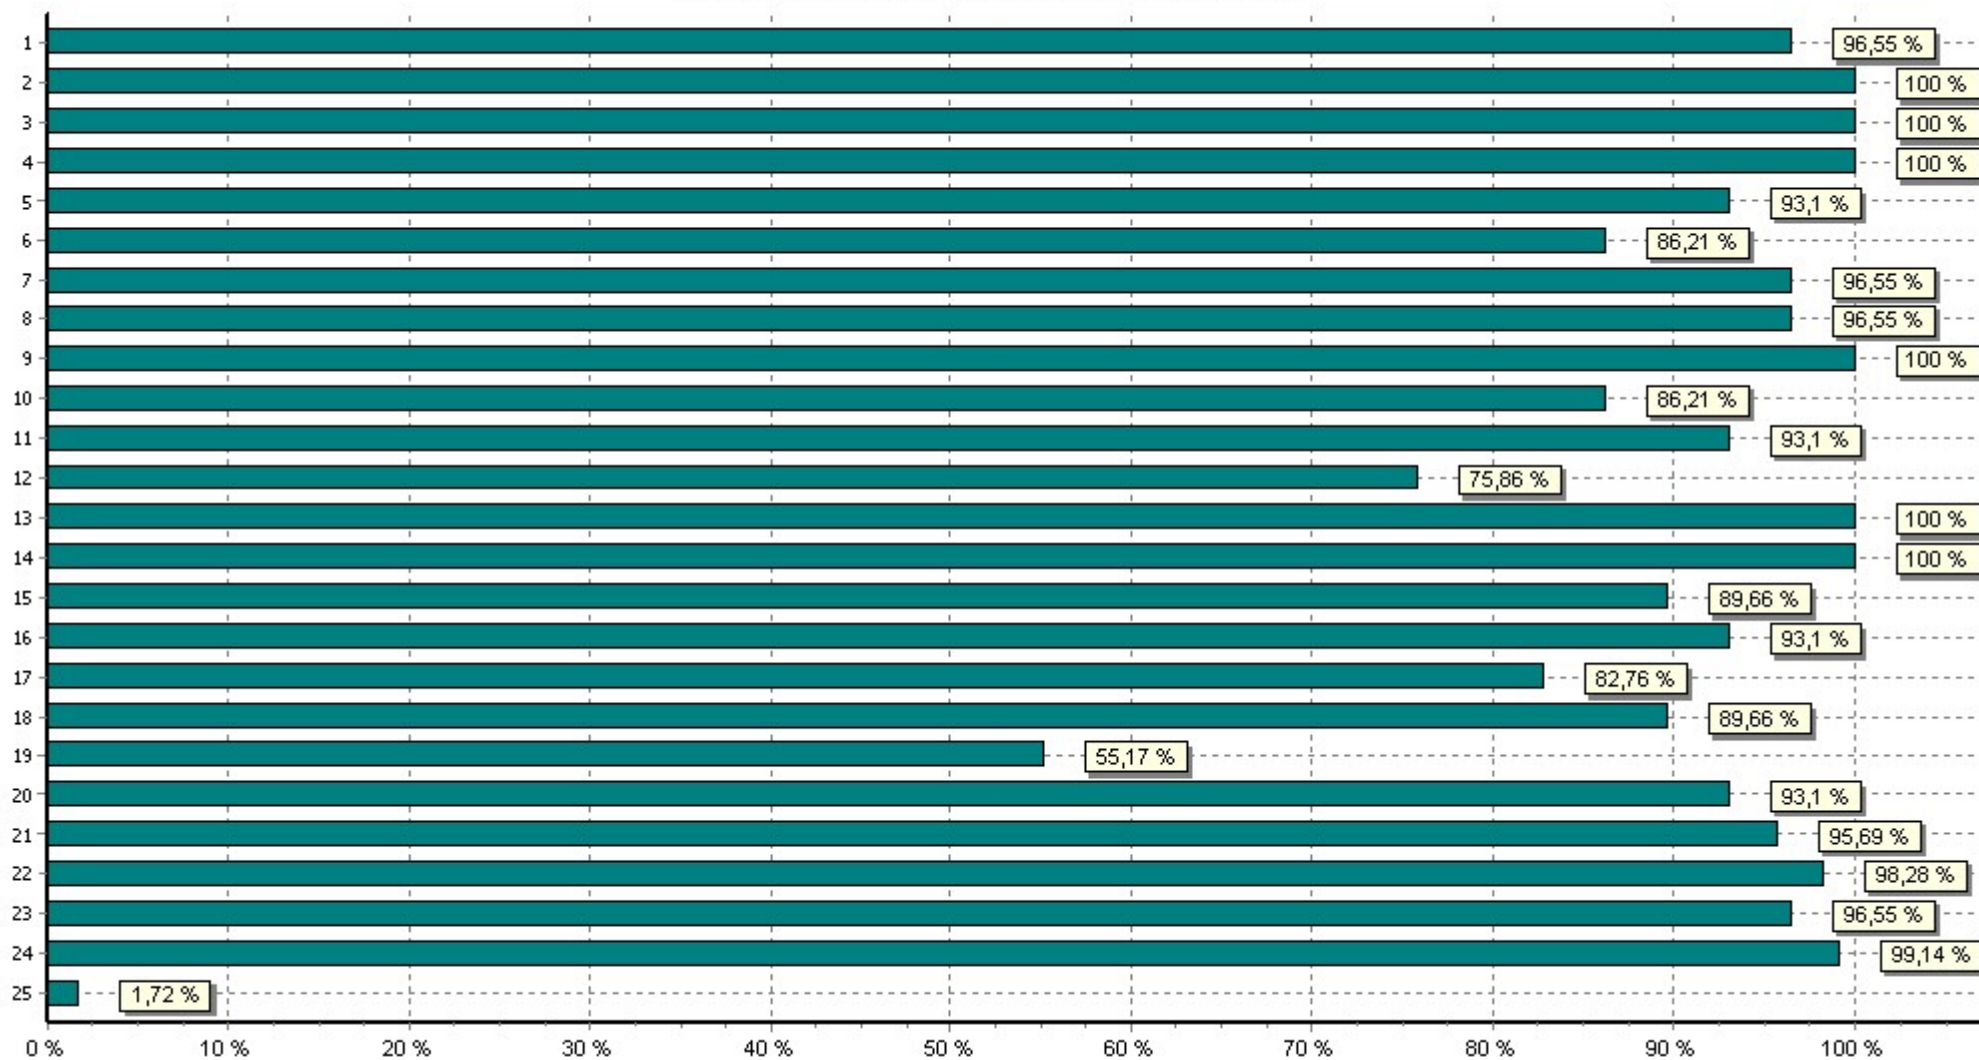

4-

295

Клас: 4-А

	12-
1	11
2	9
3	10
4	9
5	11
6	11
7	10
9	10
10	11
11	11
12	10
13	10
14	9
15	11
16	9
17	11
18	9
19	10
20	11
21	9
22	11
23	10
24	10
25	11
26	11
27	9
28	11
29	11
30	10

Клас: 4-А

Відсоток набраних балів за завдання

1	: 4-	0,00	0,00	24,14	75,86
2	295	0,00	0,00	24,14	75,86
3		2,96	32,61	47,17	17,25
4		4,95	32,10	48,98	13,97

Початковий рівень*Середній рівень**Достатній рівень**Високий рівень*