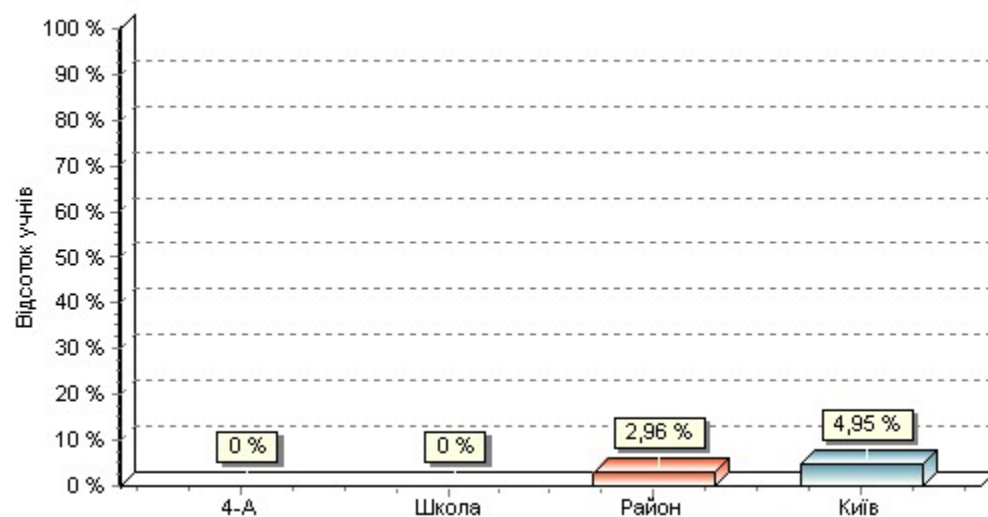

4-

295

Клас: 4-А

	12-
1	11
2	9
3	10
4	9
5	11
6	11
7	10
9	10
10	11
11	11
12	10
13	10
14	9
15	11
16	9
17	11
18	9
19	10
20	11
21	9
22	11
23	10
24	10
25	11
26	11
27	9
28	11
29	11
30	10

Клас: 4-А

Відсоток набраних балів за завдання

1	: 4-	0,00	0,00	24,14	75,86
2	295	0,00	0,00	24,14	75,86
3		2,96	32,61	47,17	17,25
4		4,95	32,10	48,98	13,97

Початковий рівень*Середній рівень**Достатній рівень**Високий рівень*