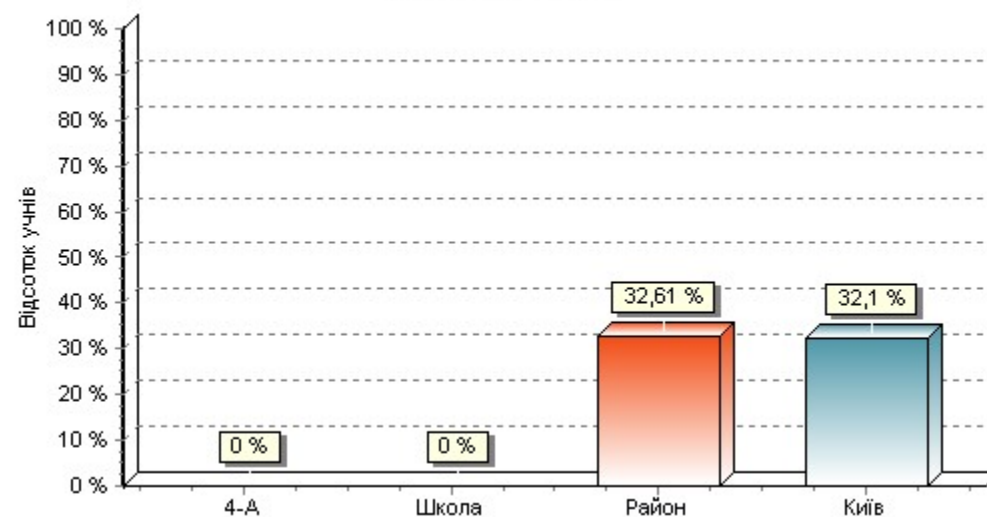

4-

295

Клас: 4-А

	12-
1	11
2	9
3	10
4	9
5	11
6	11
7	10
9	10
10	11
11	11
12	10
13	10
14	9
15	11
16	9
17	11
18	9
19	10
20	11
21	9
22	11
23	10
24	10
25	11
26	11
27	9
28	11
29	11
30	10

Клас: 4-А

Відсоток набраних балів за завдання

1	: 4-	0,00	0,00	24,14	75,86
2	295	0,00	0,00	24,14	75,86
3		2,96	32,61	47,17	17,25
4		4,95	32,10	48,98	13,97

Початковий рівень*Середній рівень**Достатній рівень**Високий рівень*