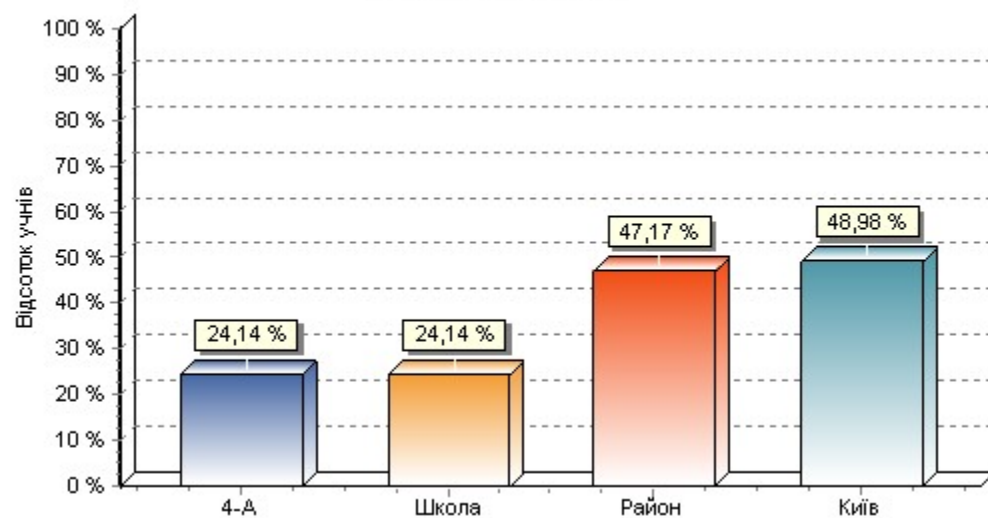

4-

295

Клас: 4-А

	12-
1	11
2	9
3	10
4	9
5	11
6	11
7	10
9	10
10	11
11	11
12	10
13	10
14	9
15	11
16	9
17	11
18	9
19	10
20	11
21	9
22	11
23	10
24	10
25	11
26	11
27	9
28	11
29	11
30	10

Клас: 4-А

Відсоток набраних балів за завдання

1	: 4-	0,00	0,00	24,14	75,86
2	295	0,00	0,00	24,14	75,86
3		2,96	32,61	47,17	17,25
4		4,95	32,10	48,98	13,97

Початковий рівень*Середній рівень**Достатній рівень**Високий рівень*