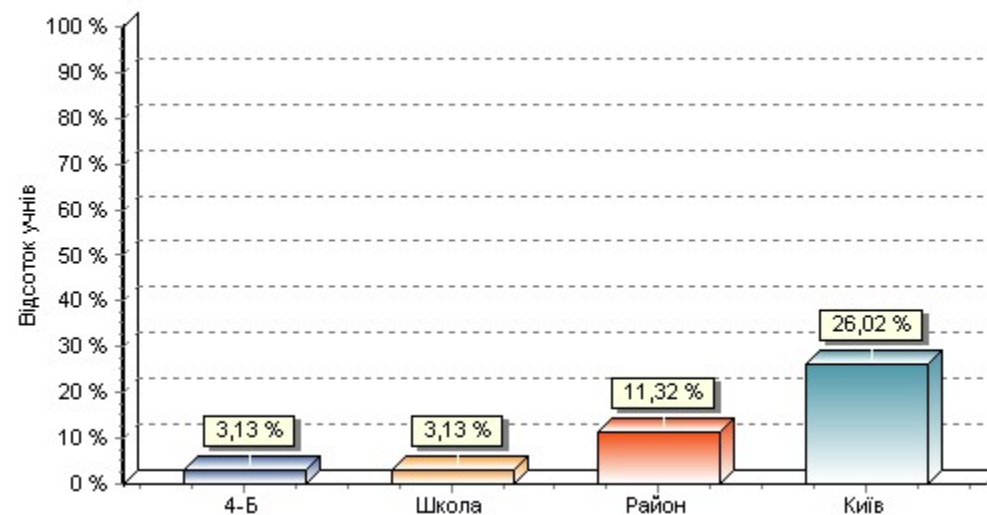

Клас: 4-Б

	12-
1	7
2	7
3	7
4	7
5	8
6	8
7	9
8	6
9	10
10	9
11	8
12	9
13	9
14	9
15	9
16	9
17	9
18	8
19	9
20	7
21	9
22	9
23	8
24	8
25	8
26	8
27	8
28	7
29	8
31	8
32	10
33	8

Клас: 4-Б

*Відсоток набраних балів за завдання*

295

- ,  
4- .

1	: 4-	0,00	3,13	90,63	6,25
2	295	0,00	3,13	90,63	6,25
3		2,16	11,32	59,30	27,22
4		5,91	26,02	52,18	15,90

*Початковий рівень**Середній рівень**Достатній рівень**Високий рівень*