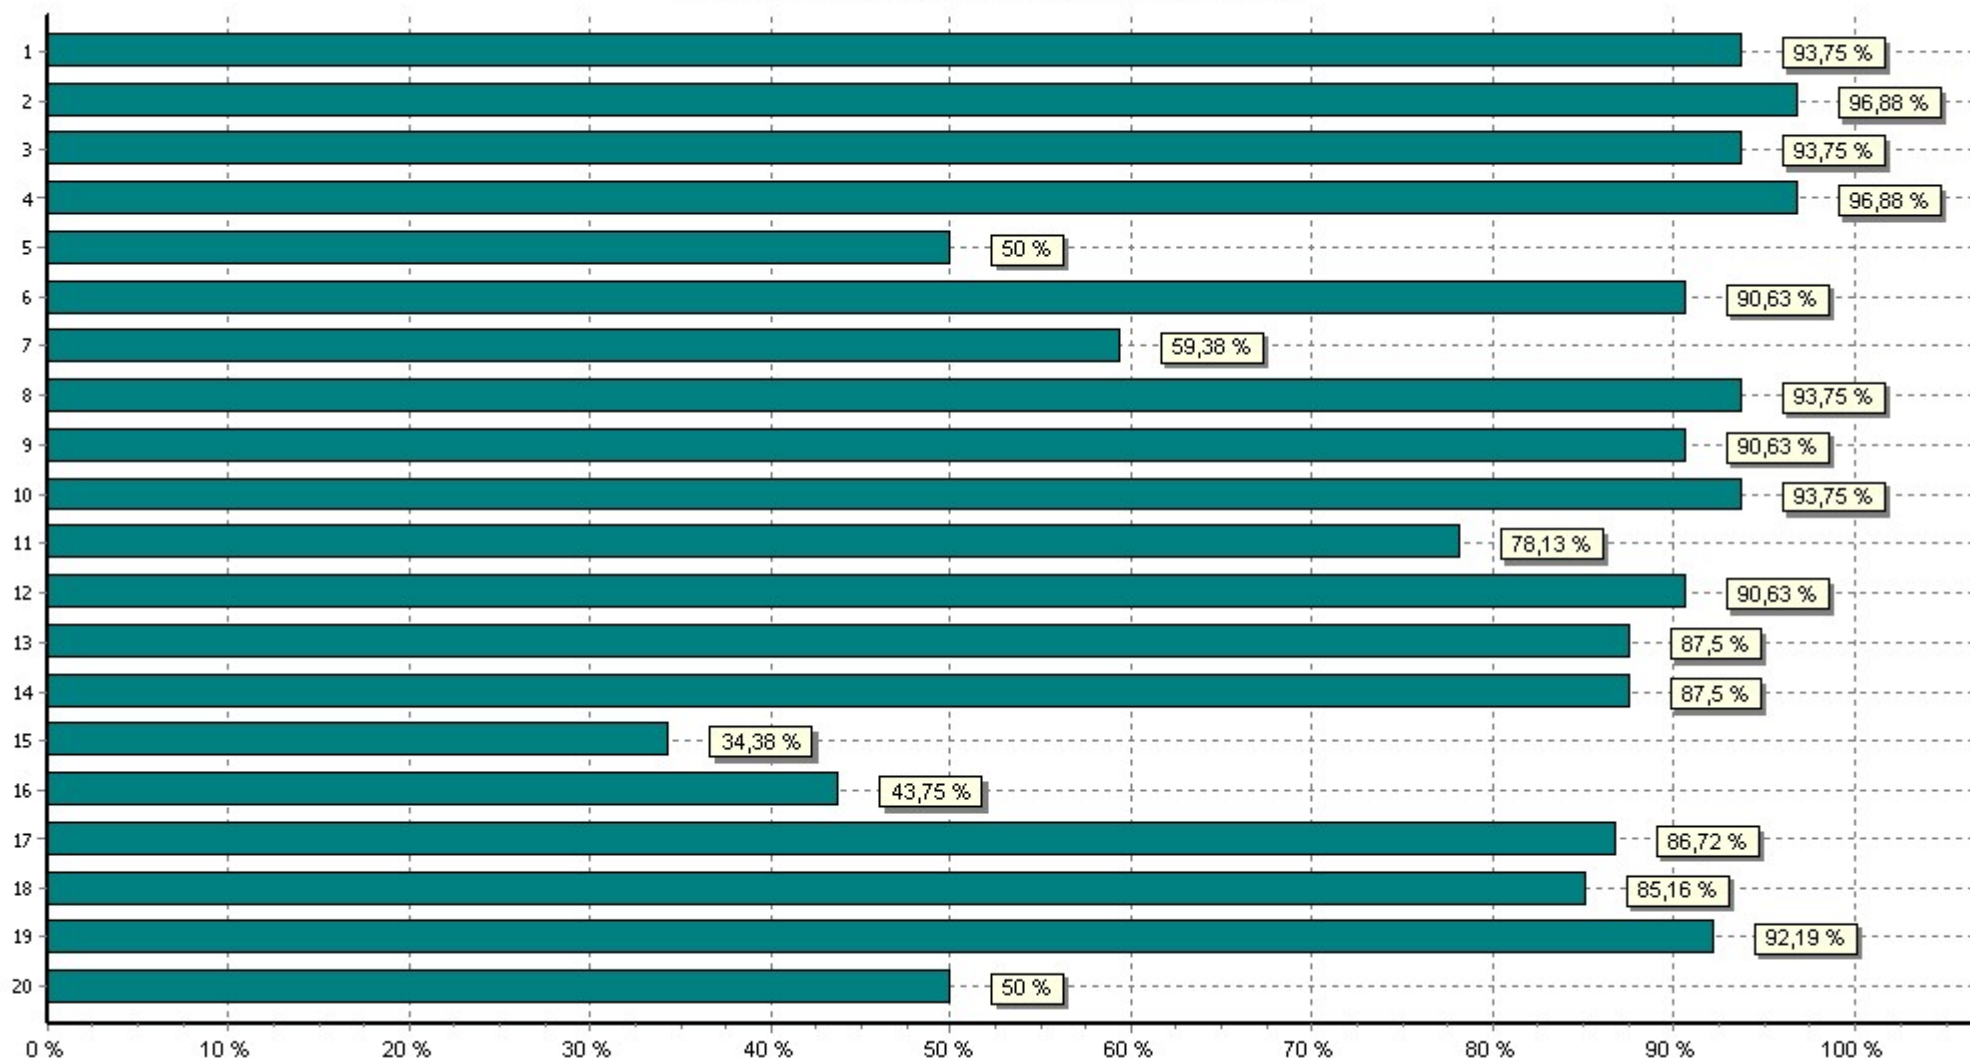

Клас: 4-Б

	12-
1	7
2	7
3	7
4	7
5	8
6	8
7	9
8	6
9	10
10	9
11	8
12	9
13	9
14	9
15	9
16	9
17	9
18	8
19	9
20	7
21	9
22	9
23	8
24	8
25	8
26	8
27	8
28	7
29	8
31	8
32	10
33	8

Клас: 4-Б

*Відсоток набраних балів за завдання*

295

- ,  
4- .

1	: 4-	0,00	3,13	90,63	6,25
2	295	0,00	3,13	90,63	6,25
3		2,16	11,32	59,30	27,22
4		5,91	26,02	52,18	15,90

*Початковий рівень**Середній рівень**Достатній рівень**Високий рівень*