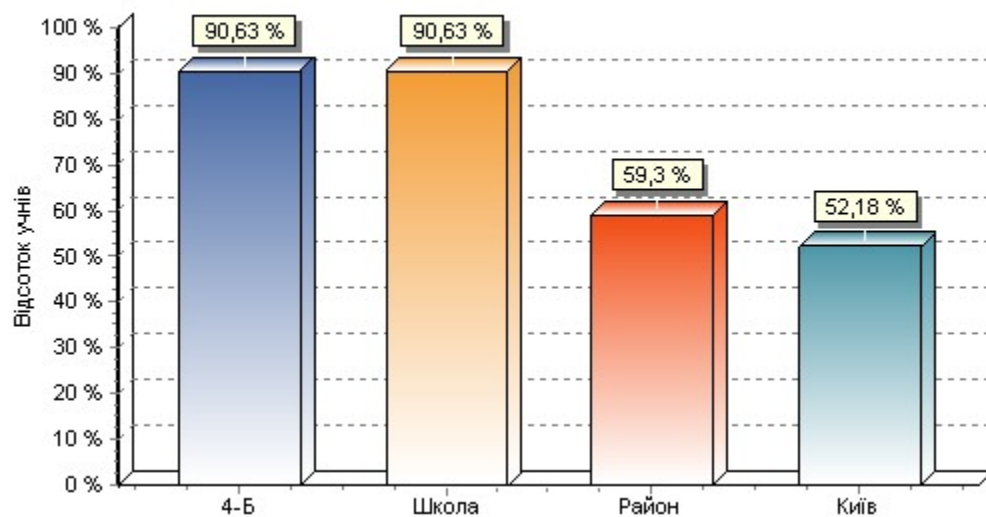

Клас: 4-Б

	12-
1	7
2	7
3	7
4	7
5	8
6	8
7	9
8	6
9	10
10	9
11	8
12	9
13	9
14	9
15	9
16	9
17	9
18	8
19	9
20	7
21	9
22	9
23	8
24	8
25	8
26	8
27	8
28	7
29	8
31	8
32	10
33	8

Клас: 4-Б

*Відсоток набраних балів за завдання*

295

- ,  
4- .

1	: 4-	0,00	3,13	90,63	6,25
2	295	0,00	3,13	90,63	6,25
3		2,16	11,32	59,30	27,22
4		5,91	26,02	52,18	15,90

*Початковий рівень**Середній рівень**Достатній рівень**Високий рівень*