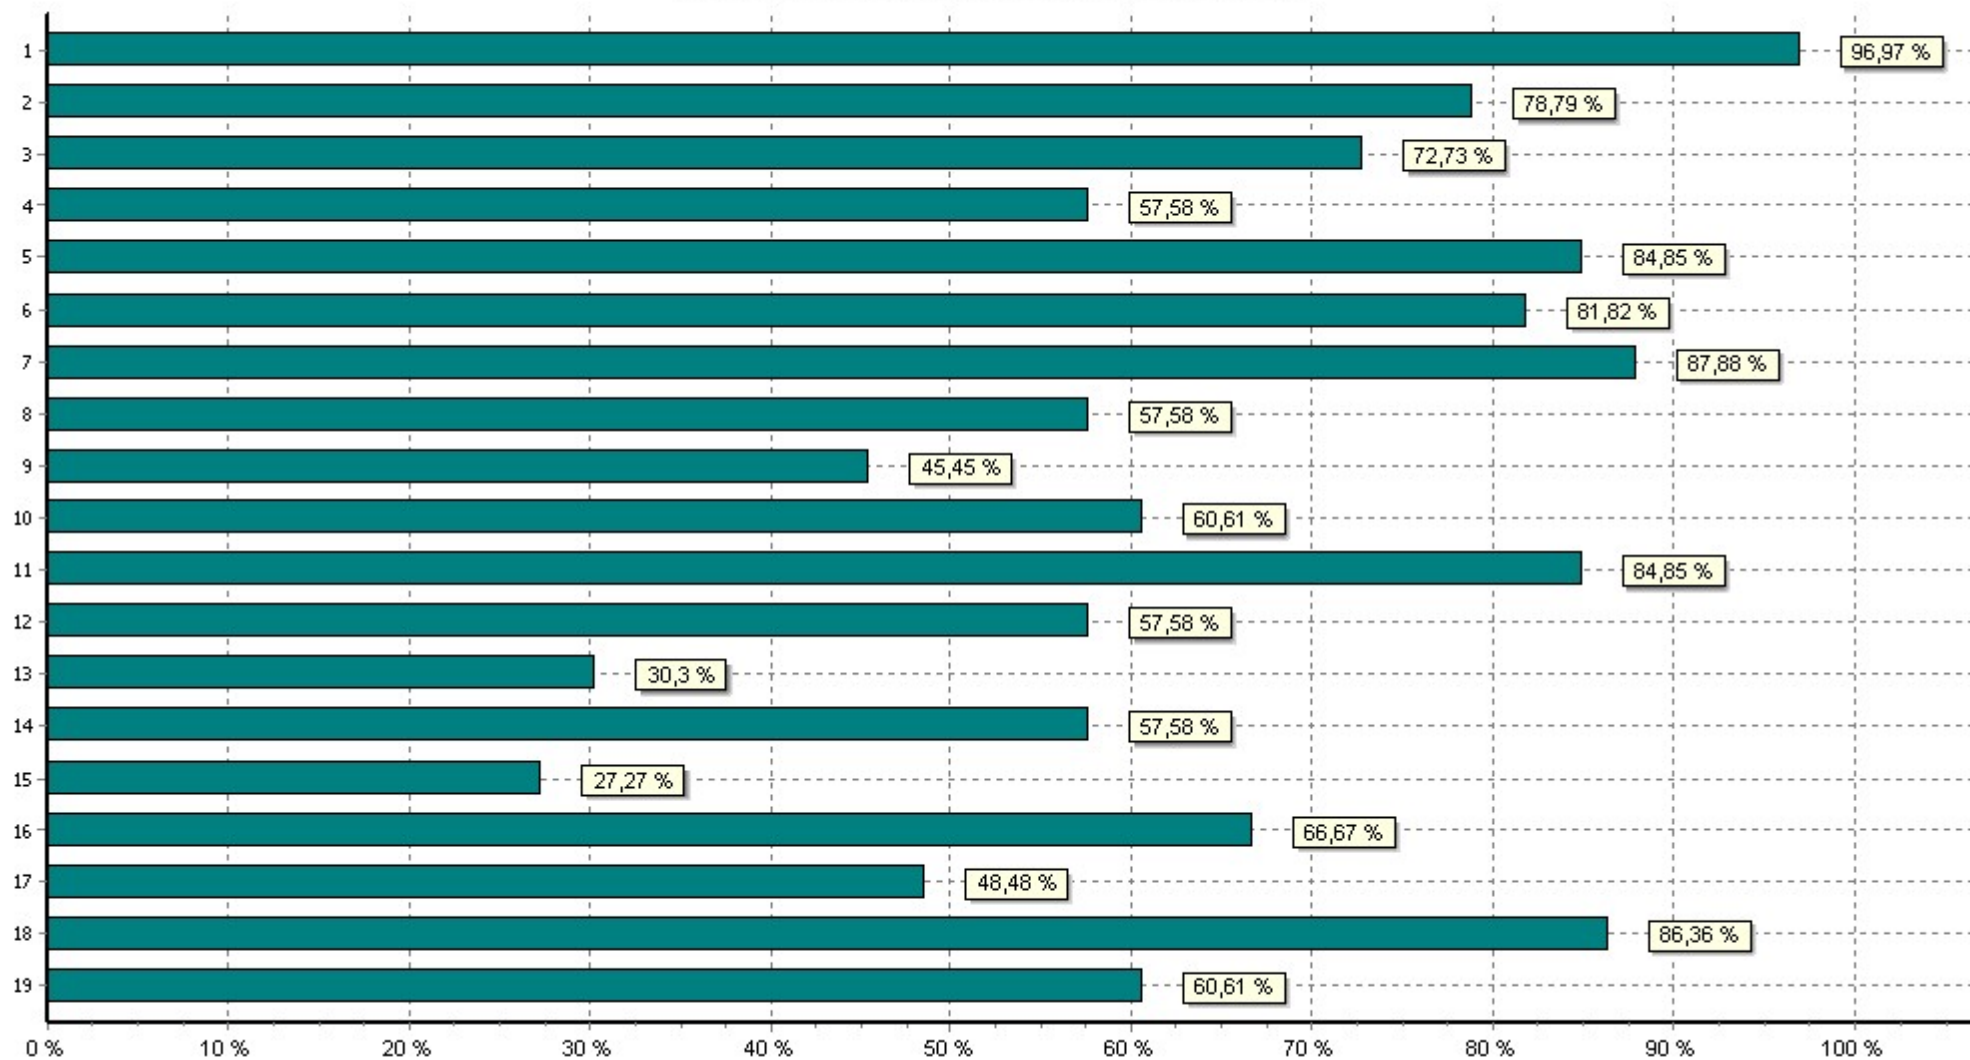

4-

Клас: 4-В

- 1
- 2
- 3
- 5
- 6
- 7
- 8
- 9
- 10
- 11
- 12
- 13
- 14
- 15
- 17
- 18
- 19
- 20
- 21
- 22
- 23
- 24
- 25
- 26
- 27
- 28
- 29
- 30
- 31
- 32
- 33
- 34
- 35

Клас: 4-В

Відсоток набраних балів за завдання

295

4-

1	: 4-	0,00	15,15	57,58	27,27
2	295	0,00	15,15	57,58	27,27
3		3,40	17,69	41,50	37,41
4		3,48	19,28	44,13	33,11

Початковий рівень*Середній рівень**Достатній рівень**Високий рівень*