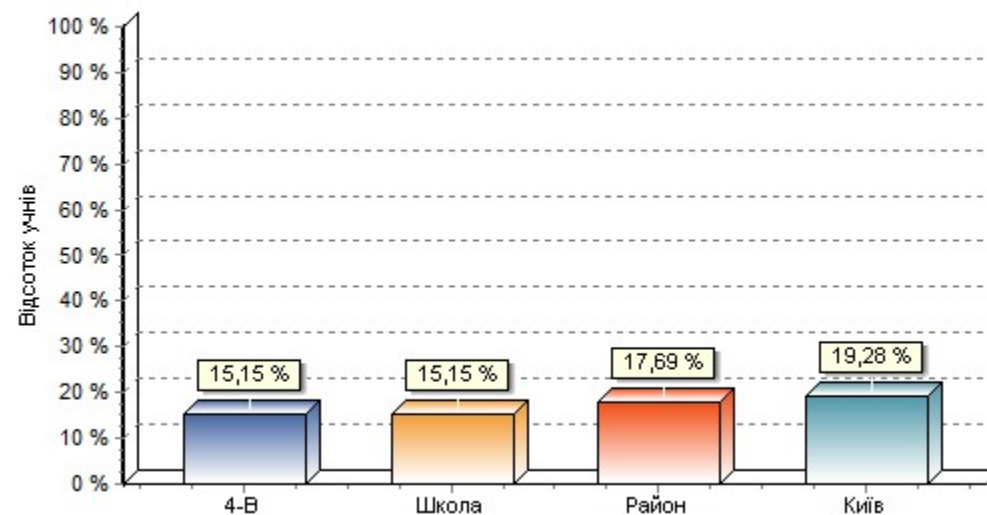

4-

Клас: 4-В

- 1
- 2
- 3
- 5
- 6
- 7
- 8
- 9
- 10
- 11
- 12
- 13
- 14
- 15
- 17
- 18
- 19
- 20
- 21
- 22
- 23
- 24
- 25
- 26
- 27
- 28
- 29
- 30
- 31
- 32
- 33
- 34
- 35

Клас: 4-В

Відсоток набраних балів за завдання

295

4-

1	: 4-	0,00	15,15	57,58	27,27
2	295	0,00	15,15	57,58	27,27
3		3,40	17,69	41,50	37,41
4		3,48	19,28	44,13	33,11

Початковий рівень*Середній рівень**Достатній рівень**Високий рівень*