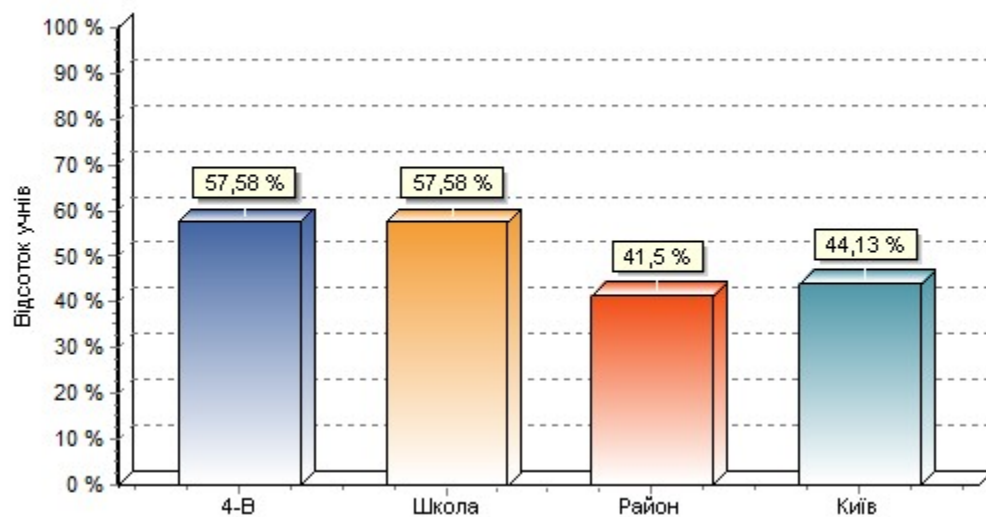

4-

Клас: 4-В

- 1
- 2
- 3
- 5
- 6
- 7
- 8
- 9
- 10
- 11
- 12
- 13
- 14
- 15
- 17
- 18
- 19
- 20
- 21
- 22
- 23
- 24
- 25
- 26
- 27
- 28
- 29
- 30
- 31
- 32
- 33
- 34
- 35

Клас: 4-В

Відсоток набраних балів за завдання

295

4-

1	: 4-	0,00	15,15	57,58	27,27
2	295	0,00	15,15	57,58	27,27
3		3,40	17,69	41,50	37,41
4		3,48	19,28	44,13	33,11

Початковий рівень*Середній рівень**Достатній рівень**Високий рівень*