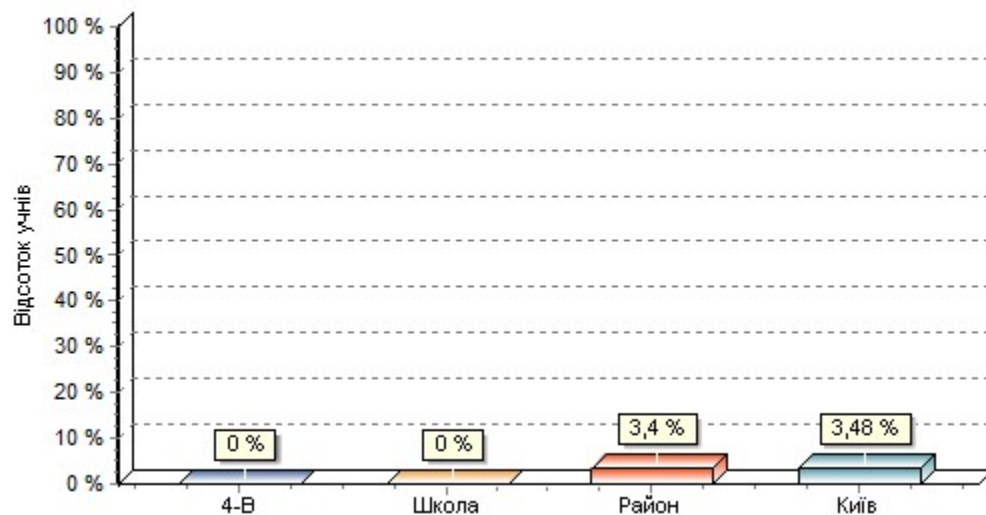

4-

Клас: 4-В

- 1
- 2
- 3
- 5
- 6
- 7
- 8
- 9
- 10
- 11
- 12
- 13
- 14
- 15
- 17
- 18
- 19
- 20
- 21
- 22
- 23
- 24
- 25
- 26
- 27
- 28
- 29
- 30
- 31
- 32
- 33
- 34
- 35

Клас: 4-В

Відсоток набраних балів за завдання

295

4-

1	: 4-	0,00	15,15	57,58	27,27
2	295	0,00	15,15	57,58	27,27
3		3,40	17,69	41,50	37,41
4		3,48	19,28	44,13	33,11

Початковий рівень*Середній рівень**Достатній рівень**Високий рівень*